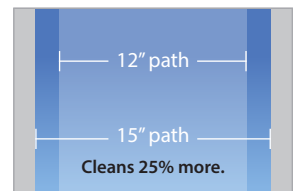

Succión de 15" aumenta productividad

HERRAMIENTAS PARA EL PROFESSIONAL DE LIMPIEZA

Hydro-Force Manufacturing | 4282 S. 590 W., Salt Lake City, UT 84123
www.hydro-force.com

HYDRO-FORCE™